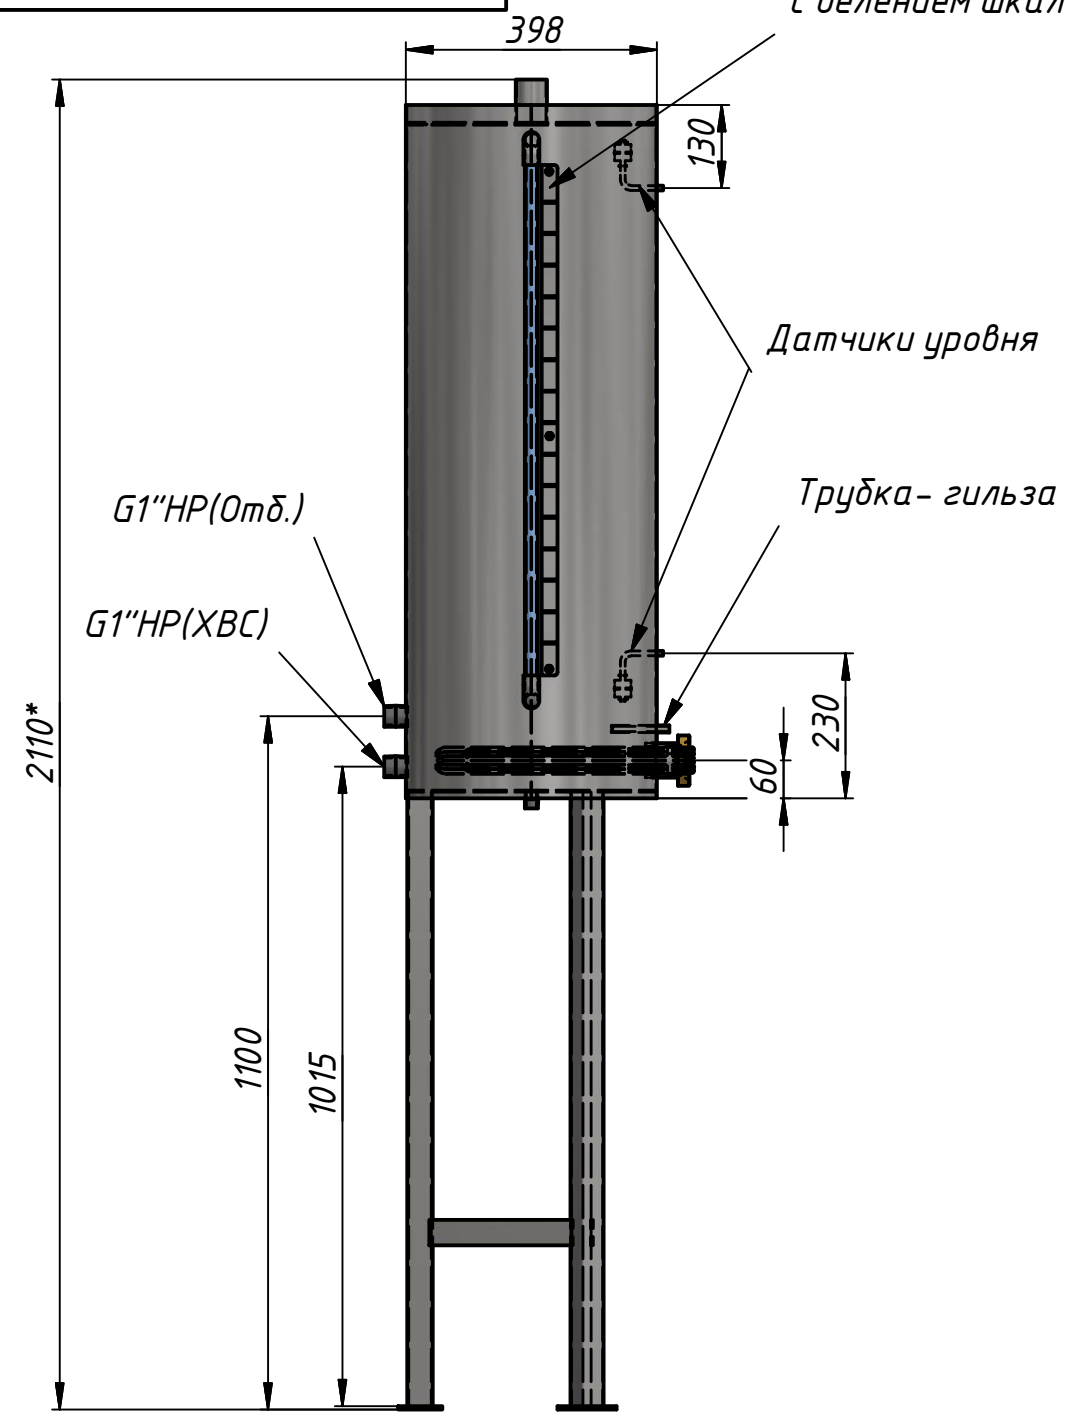

Перв. примен.
Справ. №
A
Подп. и дата
Инв. № дубл.
Взам. инв. №
Подп. и дата
Инв. № подл.

БК-110 от 30.08.18

Планка указателя уровня с делением шкалы 5 литров

Труба пароподведения Ду50

					БК-110 от 30.08.18			
Изм.	Лист	№ докум.	Подп.	Дата	Бак подготовки кипящей воды	Лит.	Масса	Масштаб
Разраб.	Пров.	Т. контр.	Нач.отд.	Н. контр.			50,9	1: 12
Утв.						Лист	Листов	1
					AISI 304		ООО "ПрофТех"	