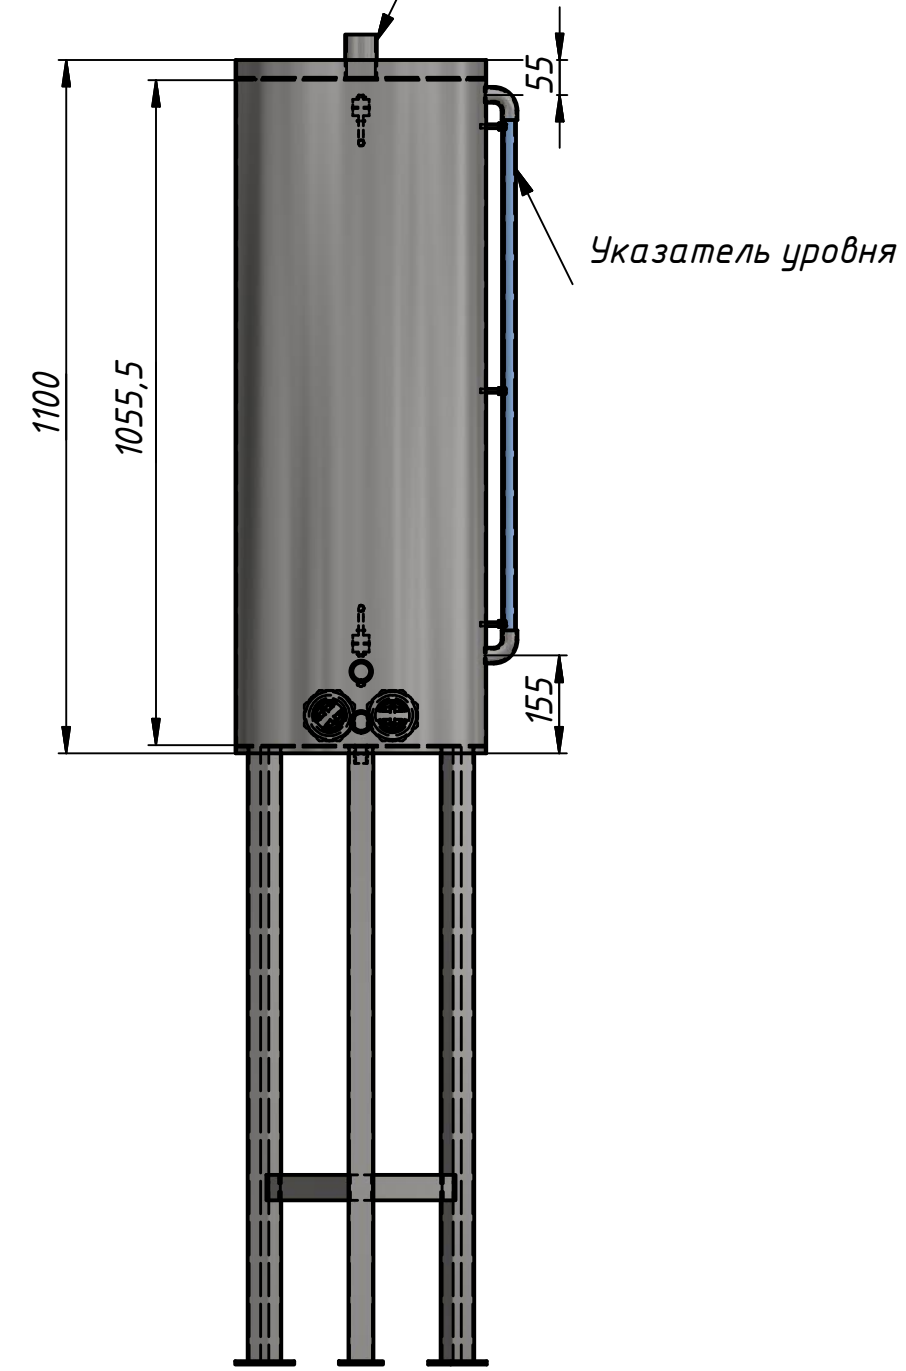

Перв. примен.
Справ. №
A
Подп. и дата
Инв. № дубл.
Взам. инв. №
Подп. и дата
Инв. № подл.

БК-110 от 30.08.18

Планка указателя уровня с делением шкалы 5 литров

Труба пароподведения Ду50

					БК-110 от 30.08.18			
Изм.	Лист	№ докум.	Подп.	Дата	Бак подготовки кипящей воды	Лит.	Масса	Масштаб
Разраб.	Пров.	Т. контр.	Нач.отд.	Н. контр.			50,9	1: 12
Утв.						Лист	Листов	1
					AISI 304		ООО "ПрофТех"	